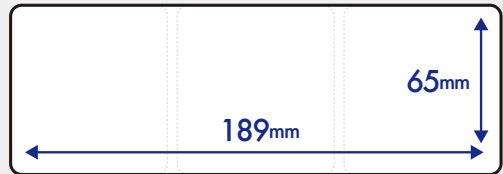

沖縄市上地2-1-19 1-C

60mm

その他
サイズ

【2 枠】

【2 枠】
65mm×125mm

【3 枠】
65mm×189mm

【3 枠】

掲載
イメージ