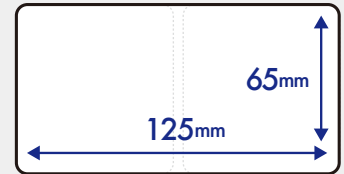

沖縄市上地2-1-19 1-C

60mm

その他
サイズ

【2 枠】

【2 枠】
65mm×125mm

【3 枠】
65mm×189mm

【3 枠】

掲載
イメージ